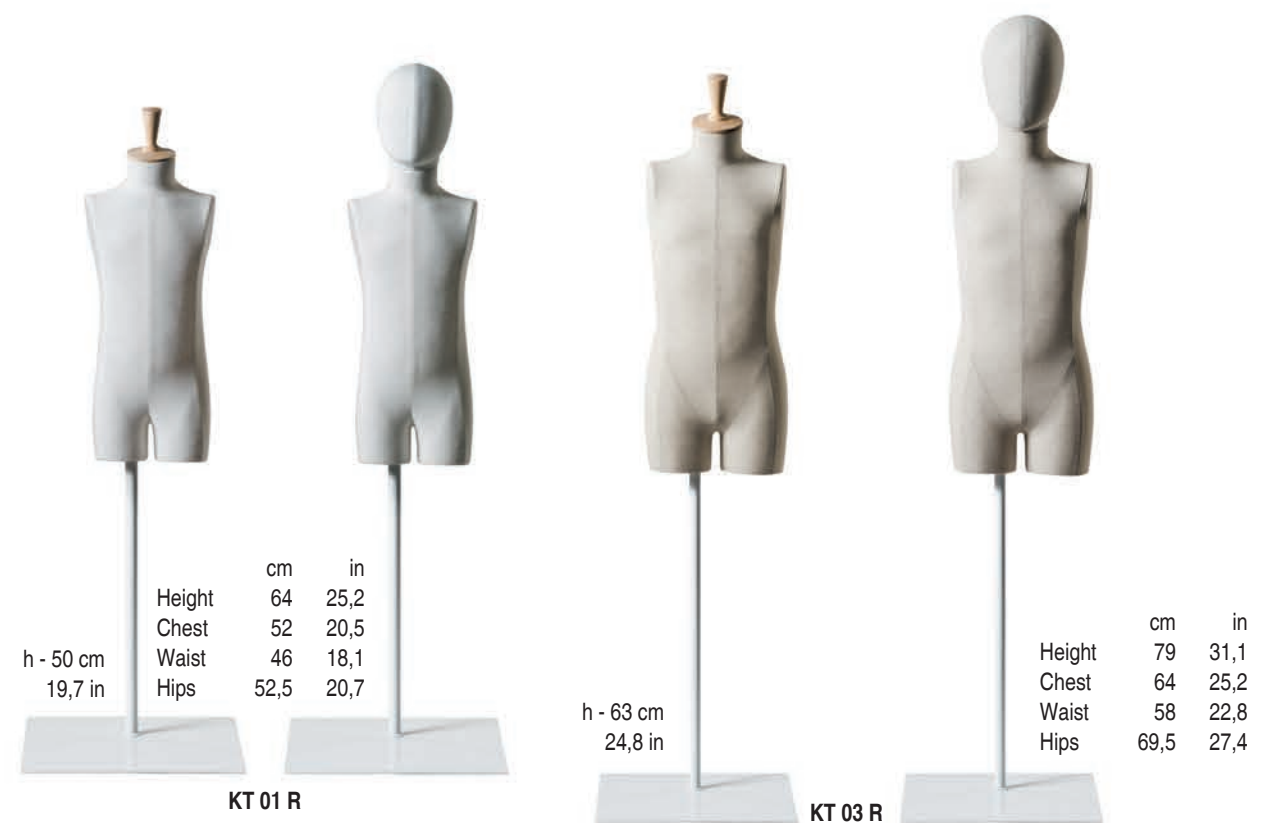

**74 B**  
74 cm 29,2 in

**D 4**  
116 cm 45,7 in

**D 5**  
116 cm 45,7 in

**BM 01 R**  
6 months

**BM 02 R**  
6 months

**D 1**  
116 cm 45,7 in

80 cm

	cm	in
Height	64	25,2
Chest	52	20,5
Waist	46	18,1
Hips	52,5	20,7

h - 50 cm  
19,7 in

**KT 01 R**

h - 63 cm  
24,8 in

	cm	in
Height	79	31,1
Chest	64	25,2
Waist	58	22,8
Hips	69,5	27,4

**KT 03 R**

**DT 01 IDG**

**T 11 VIN**

	cm	in
Height	103	40,5
Bust	85	33,5
Waist	63	24,8
Hips	90	35,4