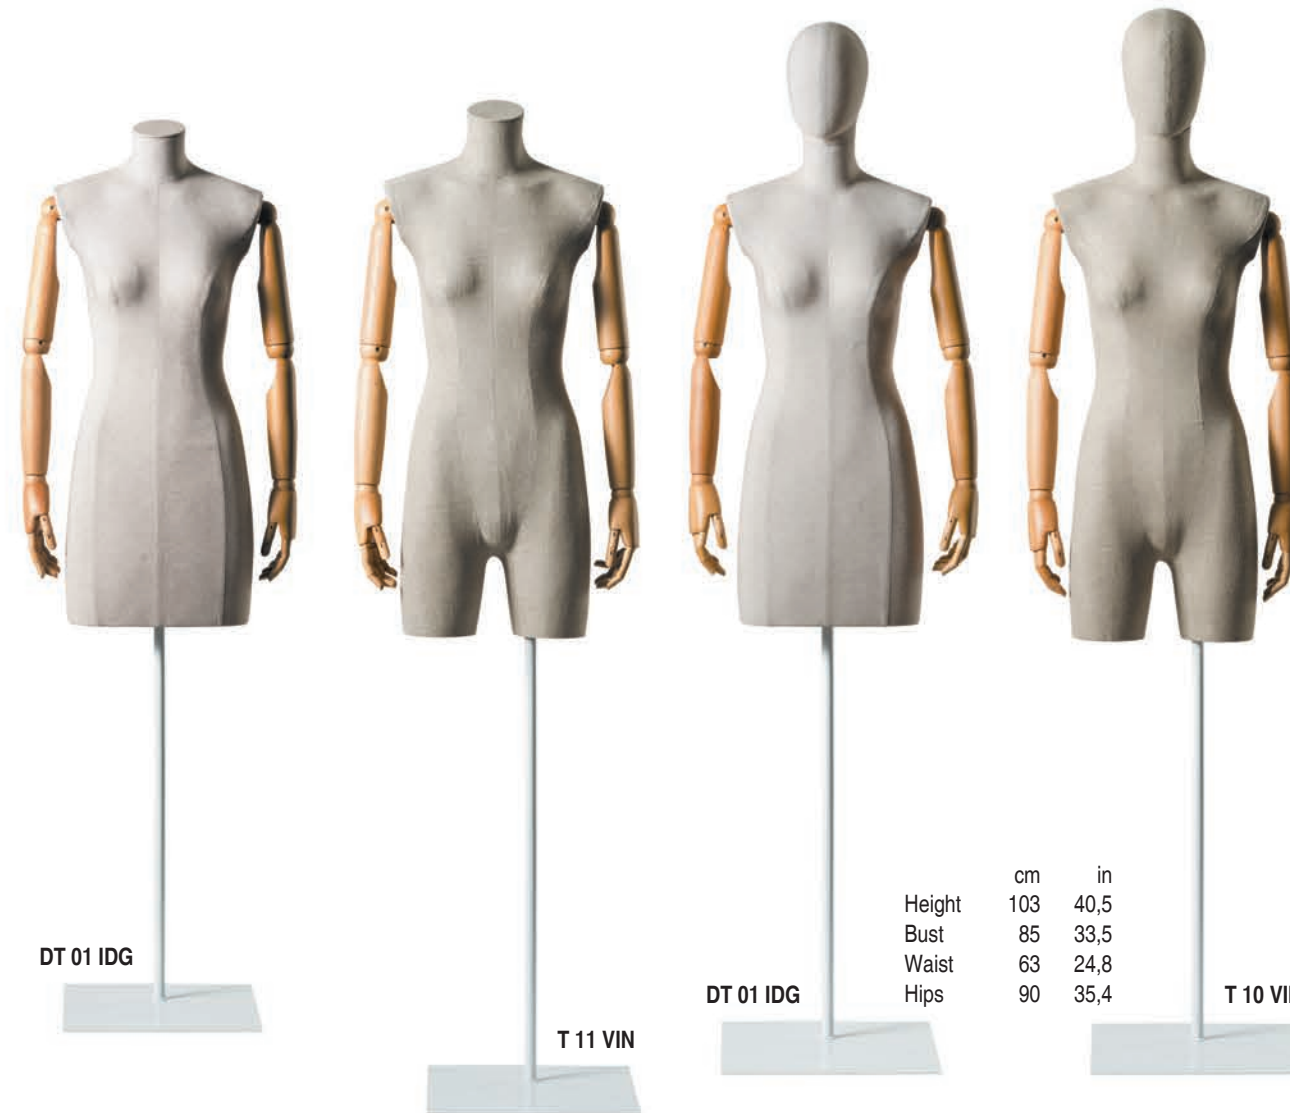

**74 B**  
74 cm 29,2 in

**D 4**  
116 cm 45,7 in

**D 5**  
116 cm 45,7 in

**BM 01 R**  
6 months

**BM 02 R**  
6 months

**D 1**  
116 cm 45,7 in

80 cm

	cm	in
Height	64	25,2
Chest	52	20,5
Waist	46	18,1
Hips	52,5	20,7

h - 50 cm  
19,7 in

**KT 01 R**

h - 63 cm  
24,8 in

	cm	in
Height	79	31,1
Chest	64	25,2
Waist	58	22,8
Hips	69,5	27,4

**KT 03 R**

**DT 01 IDG**

**T 11 VIN**

	cm	in
Height	103	40,5
Bust	85	33,5
Waist	63	24,8
Hips	90	35,4