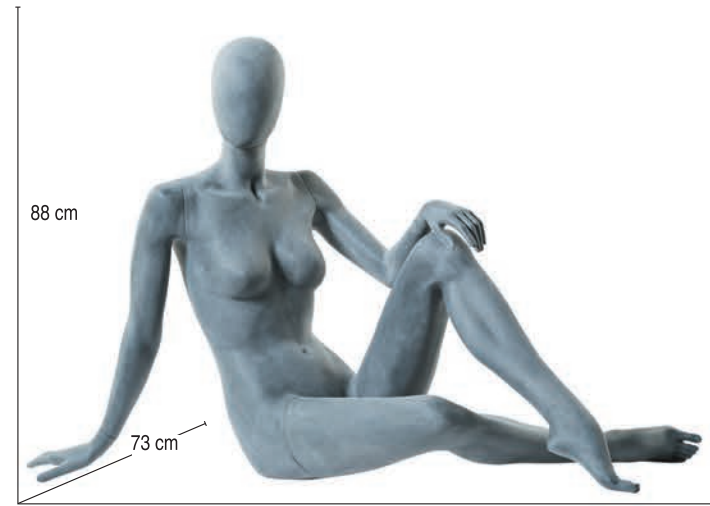

**IDW** CONCRETE

	cm	in
Height	181	71
Bust	84	33
Waist	58	23
Hips	88	34,5
Heel	10	4

FCA 08

130 cm V N1

GA 05

GA 09

EL 7

EL 9